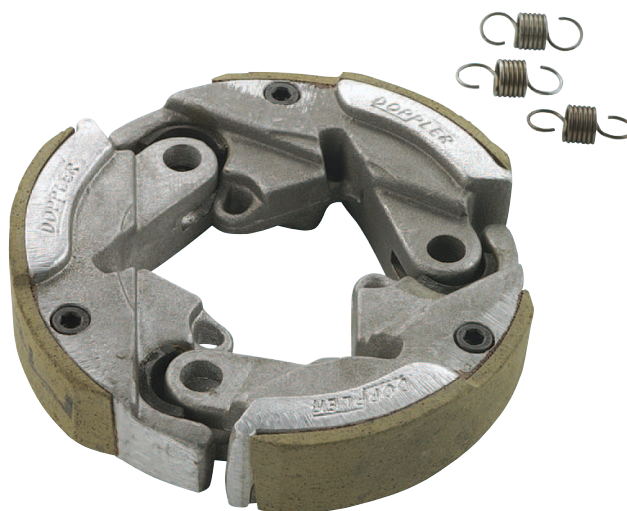

FICHE PRODUIT

MACHOIRE POULIE EMBRAYAGE

103 /51 MBK ADAPTABLE RCX/SPX

POULIE ORIGINE

La mâchoire d'embrayage DOPPLER ER2 n'est pas uniquement une pièce de rechange de la poulie mais également une pièce à part entière. Sur la poulie d'origine SPX/RCX, elle améliore son rendement.