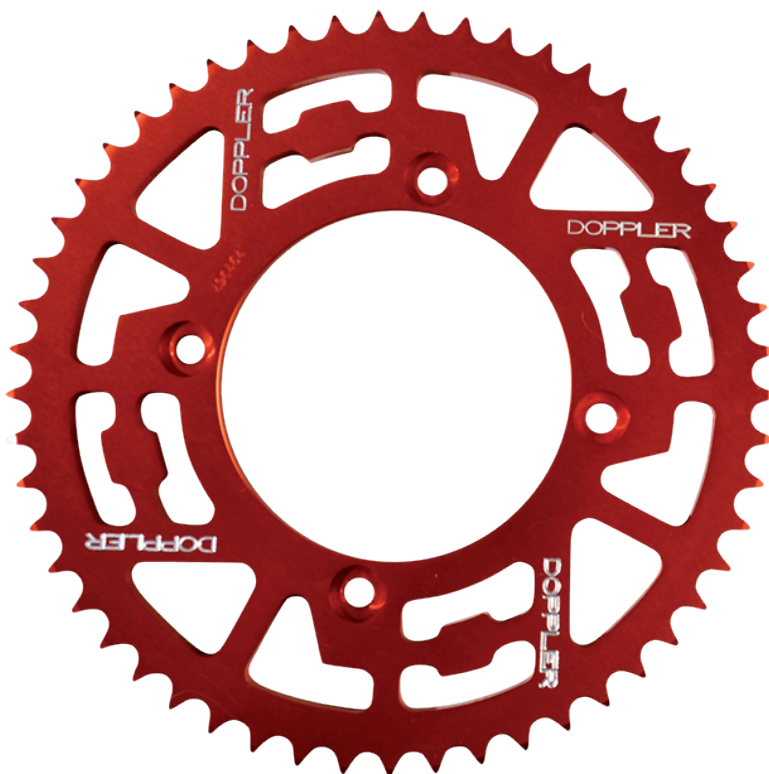

FICHE PRODUIT

COURONNE

BETA 50 RR FACTORY 2005->/RR SM 2005->

La couronne DOPPLER est une des seules en aluminium usinée dans un alliage type aviation. Ce qui lui confère résistance et fiabilité. De plus, avec son design innovant, elle procurera un look racing à votre véhicule.

Information technique :

- 53 dents
- pas 428
- Diamètre 100
- 4 fixations
- alu rouge

Référence à communiquer au revendeur : 496464