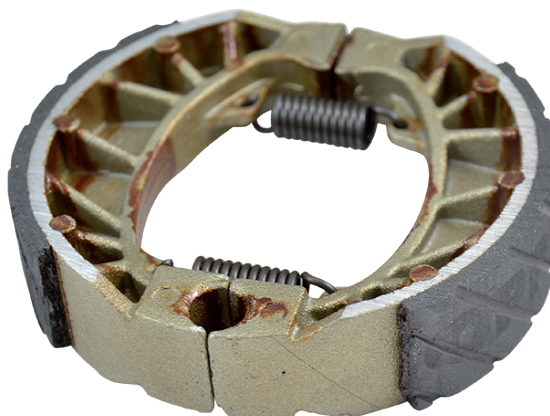

FICHE PRODUIT

FREINS

MÂCHOIRE DE FREINS AVANT

TYPHOON/STALKER/NRG/ZIP/VESPA LX 2004->/LXV 110X25

La mâchoire DOPPLER est constituée de garnitures à grand coefficient de frictions, renforcées pour garantir un freinage optimum. Elle est striée pour permettre une évacuation rapide des poussières au fond du tambour pour un fonctionnement performant et constant.