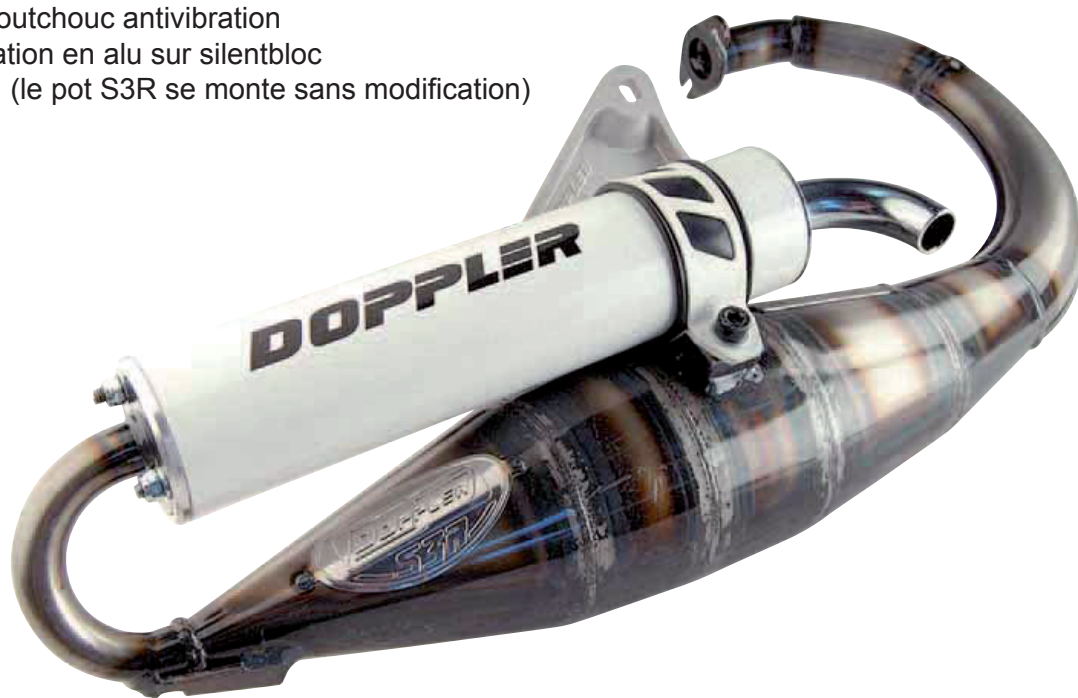

FICHE PRODUIT

POT ECHAPPEMENT S3R EVOLUTION SPEEDFIGHT/VIVACITY/TREKKER/TKR SILENCIEUX BLANC

Le pot S3R est une valeur sûre du marché. Les tôles 12/10ème hautes résonances sont roulées et soudées au petit chalumeau pour un rendement maximal. Performant, fiable et robuste, le montage se fait sur pate aluminium et silentbloc. Le silencieux de 260 mm de long permet un faible niveau sonore. Il est aussi composé d'un collier ajouré antivibration qui fixe le silencieux au corps de l'échappement. Le pot S3R est disponible chromé ou vernis. Il est homologué aux normes européennes CE.

Information technique:

Livré avec:

- un silencieux de Ø60 mm
- un collier avec caoutchouc antivibration
- une platine de fixation en alu sur silentbloc
- des vis de fixation (le pot S3R se monte sans modification)