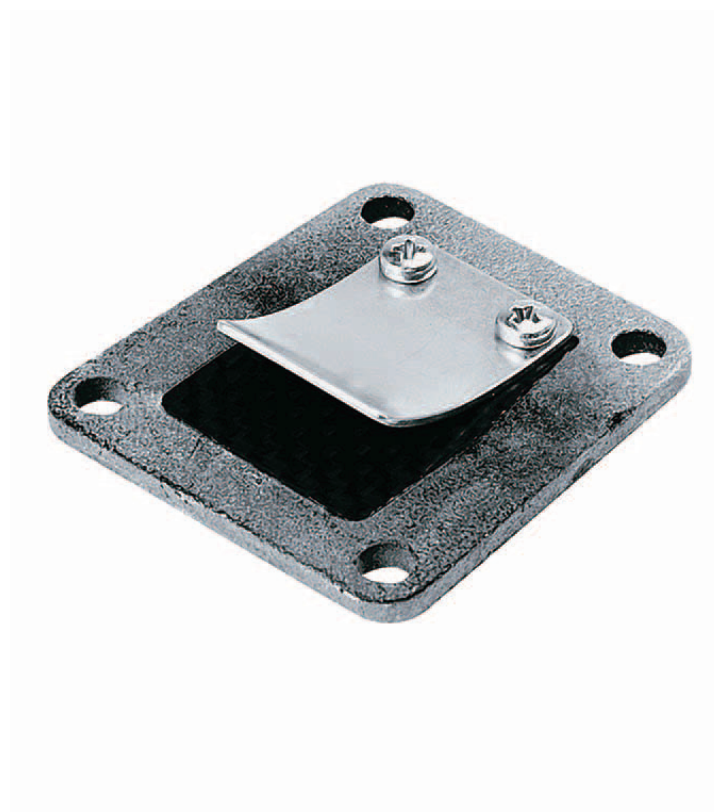

### CLAPETS ER3

### CARBONE 103 MVL/VOGUE/SP/SPX/RCX/TOMOS

DOPPLER a développé un clapet cyclo qui permet un meilleur remplissage du moteur avec une embase alu.

Référence à communiquer au revendeur : 365117