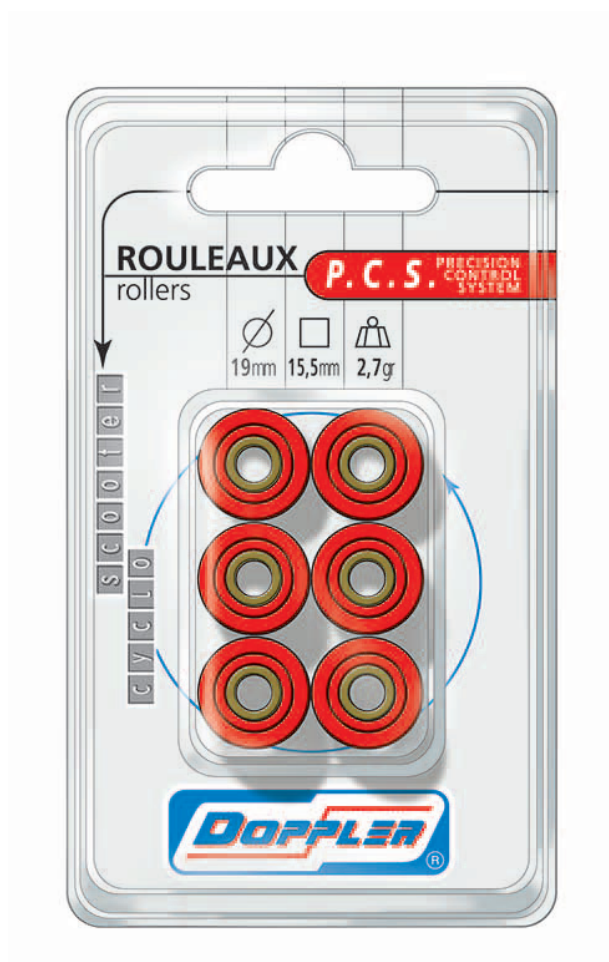

### GALETS 18X14

### GILERA/PIAGGIO 6.5 G. (X6)

Les galets DOPPLER sont livrés par 6, ils sont fabriqués dans un matériau synthétique à haute résistance et à faible coefficient de frottement. Les différents poids de réglage permettent d'ajuster la variation de façon précise. Ils existent en différents diamètres.