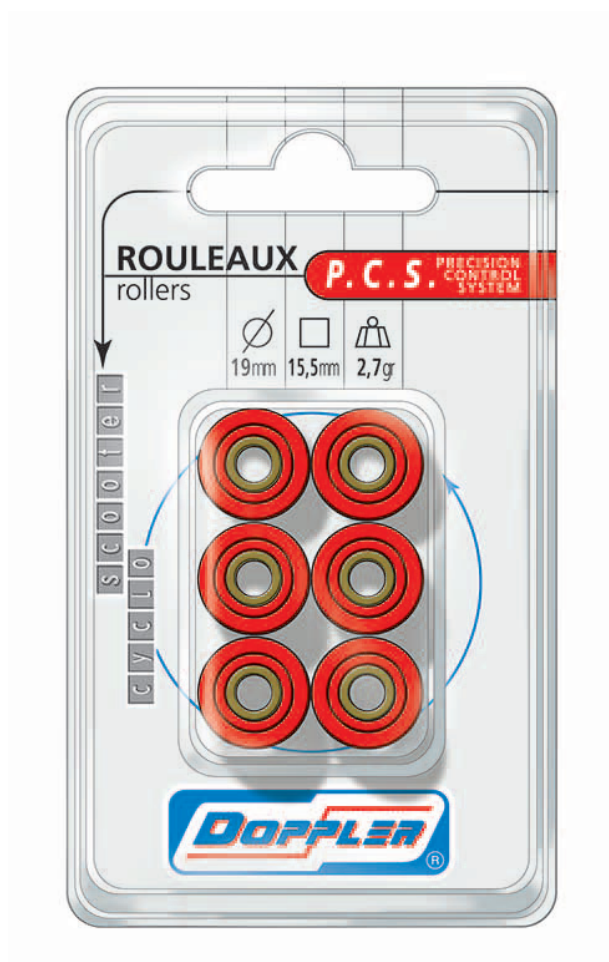

FICHE PRODUIT

GALETS 18X14

GILERA/PIAGGIO 6.0 G. (X6)

Les galets DOPPLER sont livrés par 6, ils sont fabriqués dans un matériau synthétique à haute résistance et à faible coefficient de frottement. Les différents poids de réglage permettent d'ajuster la variation de façon précise. Ils existent en différents diamètres.