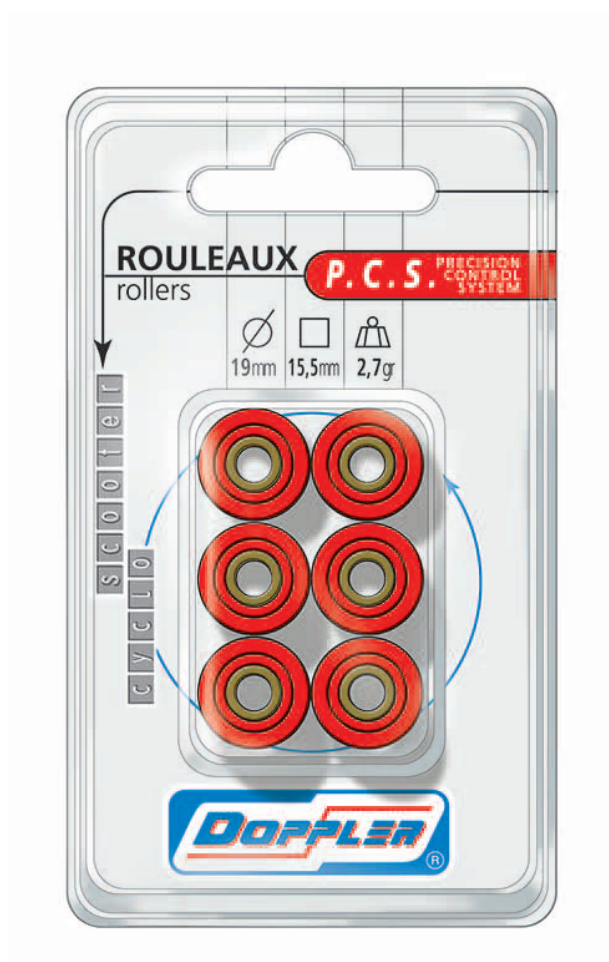

FICHE PRODUIT

GALETS 18X14

GILERA/PIAGGIO 5.7 G. (X6)

Les galets DOPPLER sont livrés par 6, ils sont fabriqués dans un matériau synthétique à haute résistance et à faible coefficient de frottement. Les différents poids de réglage permettent d'ajuster la variation de façon précise. Ils existent en différents diamètres.