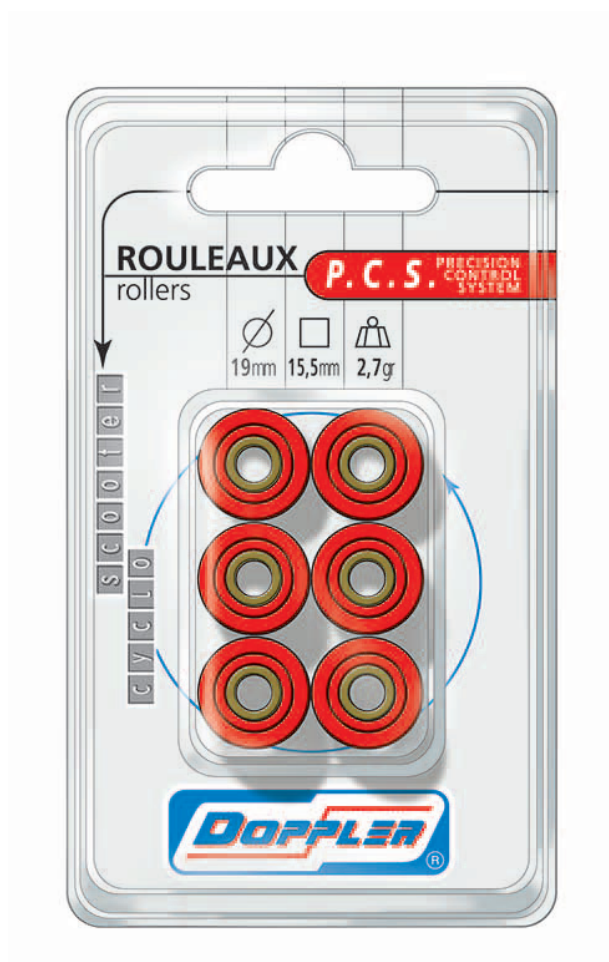

FICHE PRODUIT

GALETS 18X14

GILERA/PIAGGIO 5.3 G. (X6)

Les galets DOPPLER sont livrés par 6, ils sont fabriqués dans un matériau synthétique à haute résistance et à faible coefficient de frottement. Les différents poids de réglage permettent d'ajuster la variation de façon précise. Ils existent en différents diamètres.