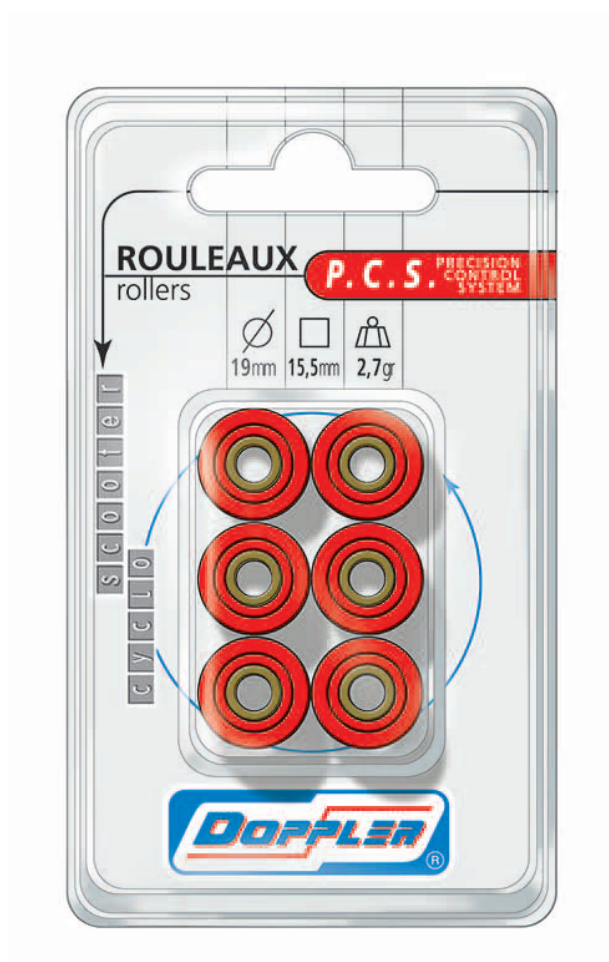

### GALETS 18X14

### GILERA/PIAGGIO 5.0 G. (X6)

Les galets DOPPLER sont livrés par 6, ils sont fabriqués dans un matériau synthétique à haute résistance et à faible coefficient de frottement. Les différents poids de réglage permettent d'ajuster la variation de façon précise. Ils existent en différents diamètres.