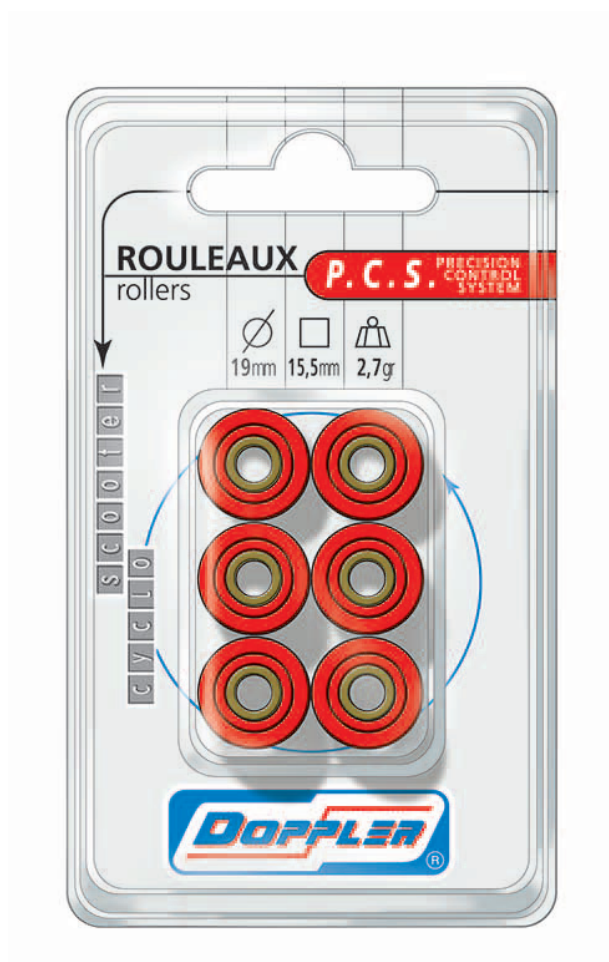

### GALETS 18X14

### GILERA/PIAGGIO 4.0 G. (X6)

Les galets DOPPLER sont livrés par 6, ils sont fabriqués dans un matériau synthétique à haute résistance et à faible coefficient de frottement. Les différents poids de réglage permettent d'ajuster la variation de façon précise. Ils existent en différents diamètres.