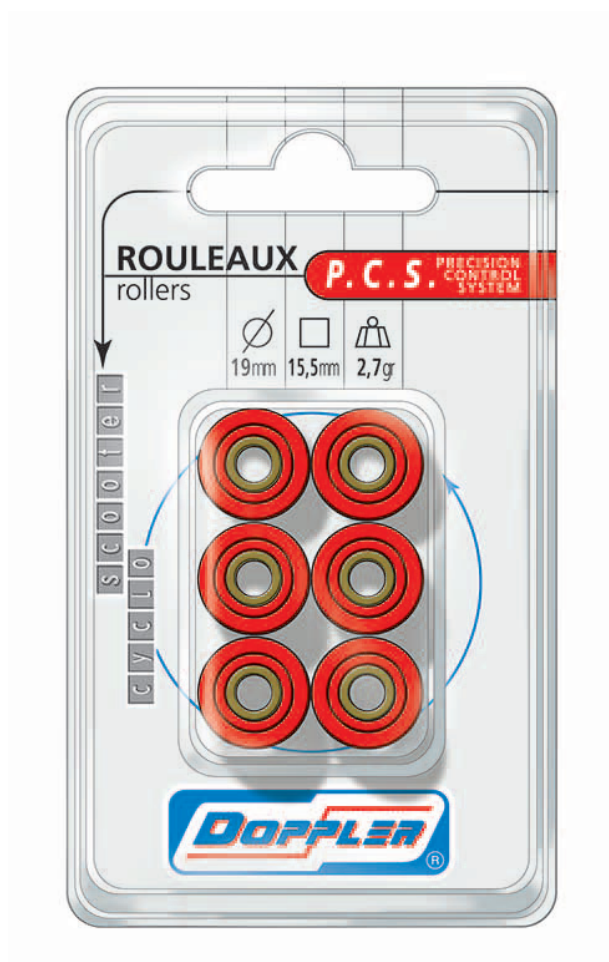

FICHE PRODUIT

GALETS 18X14

GILERA/PIAGGIO 3.7 G. (X6)

Les galets DOPPLER sont livrés par 6, ils sont fabriqués dans un matériau synthétique à haute résistance et à faible coefficient de frottement. Les différents poids de réglage permettent d'ajuster la variation de façon précise. Ils existent en différents diamètres.